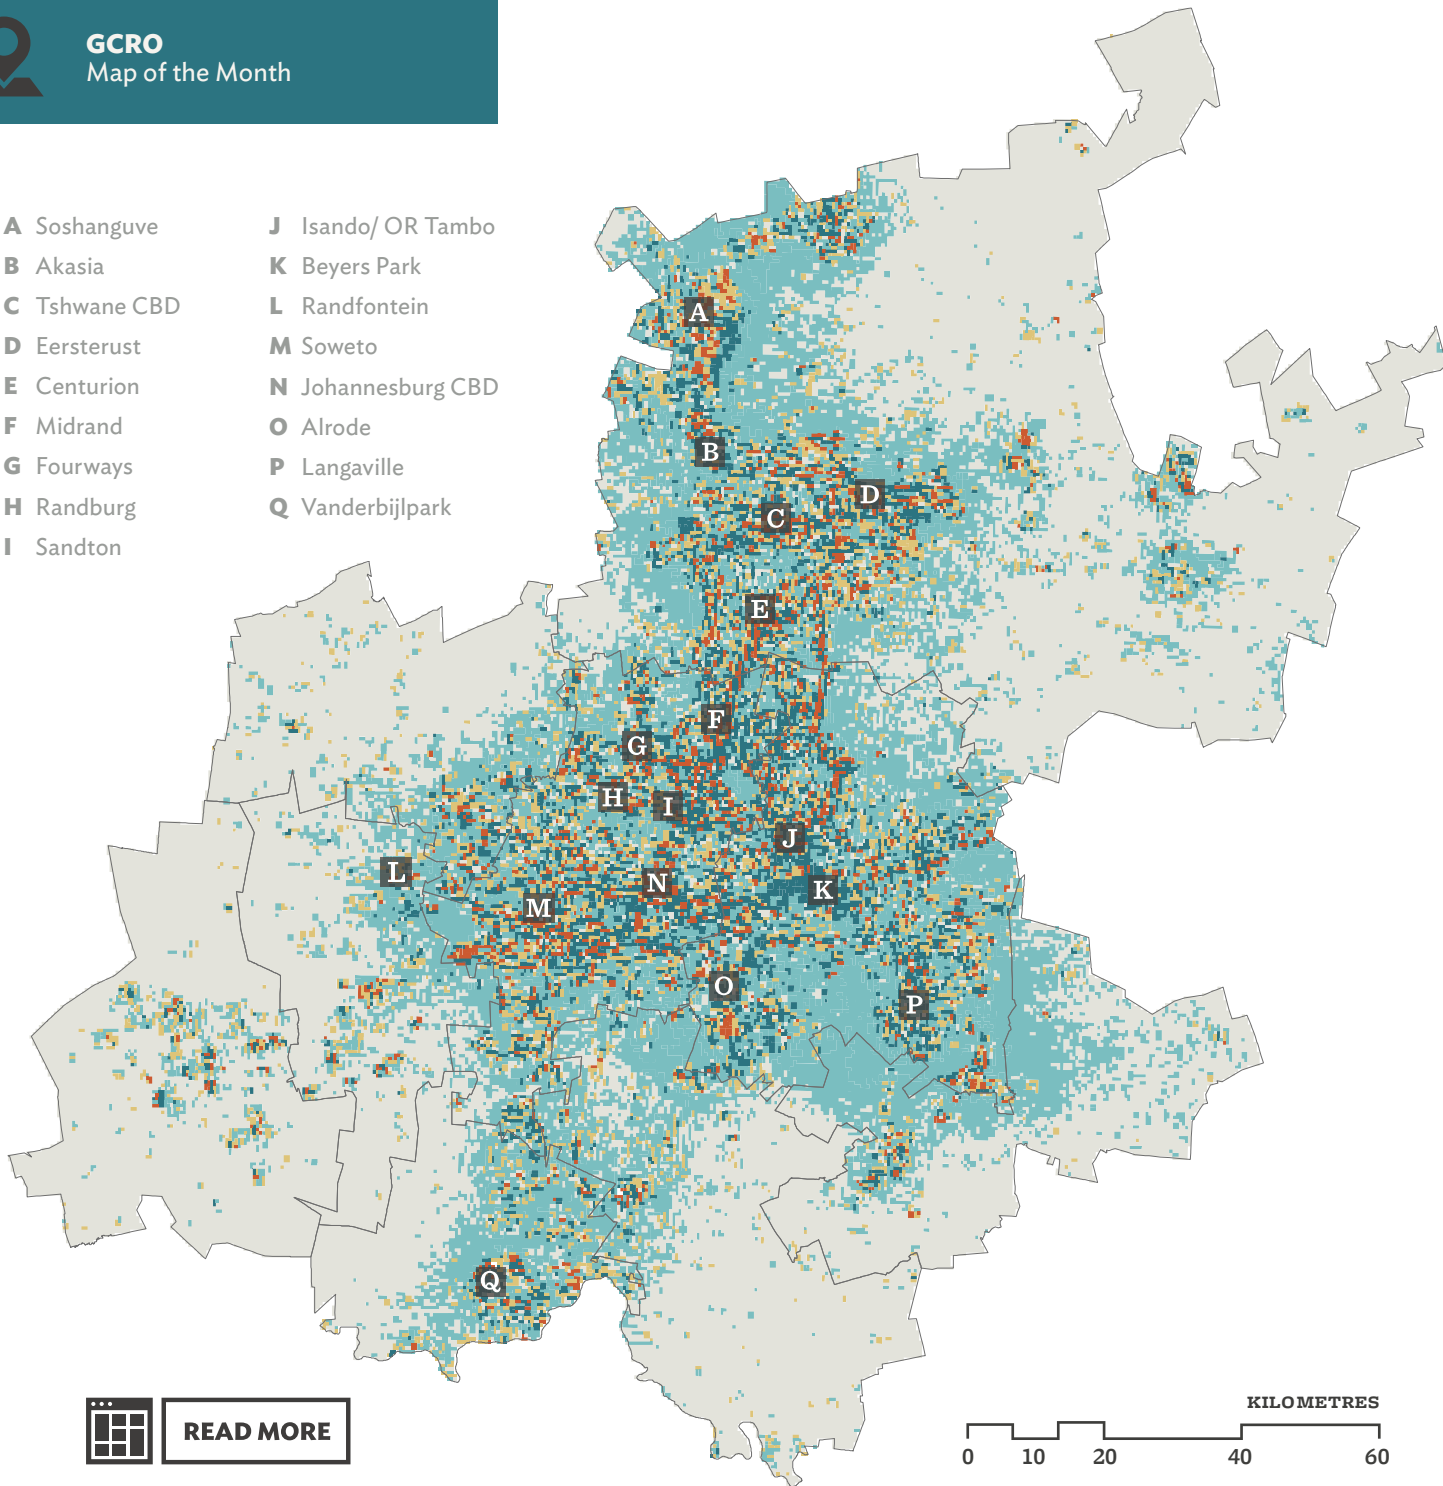

- A Soshanguve
- B Akasia
- C Tshwane CBD
- D Eersterust
- E Centurion
- F Midrand
- G Fourways
- H Randburg
- I Sandton
- J Isando/ OR Tambo
- K Beyers Park
- L Randfontein
- M Soweto
- N Johannesburg CBD
- O Alrode
- P Langaville
- Q Vanderbijlpark

Yashena Naidoo and Gillian Maree

Map

Yashena Naidoo

Data Source

NOAA VIIRS/NPP DNB Daily Mosaic, 2020.

Accessed on 17 July 2020

[READ MORE](#)

- A Soshanguve
- B Akasia
- C Tshwane CBD
- D Eersterust
- E Centurion
- F Midrand
- G Fourways
- H Randburg
- I Sandton
- J Isando/ OR Tambo
- K Beyers Park
- L Randfontein
- M Soweto
- N Johannesburg CBD
- O Alrode
- P Langaville
- Q Vanderbijlpark